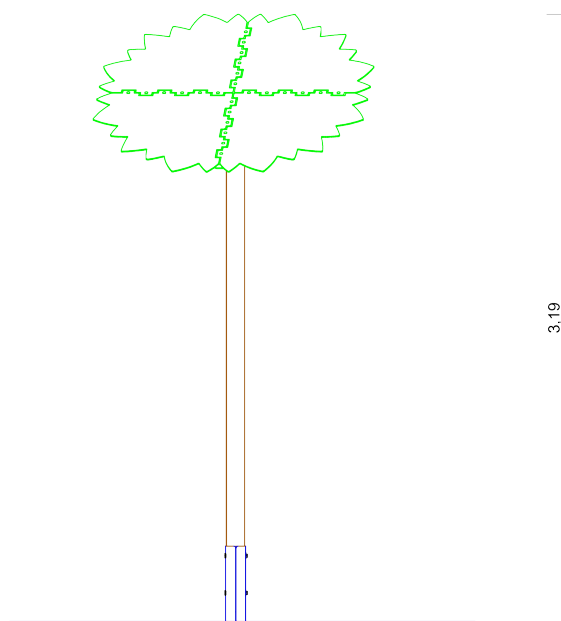

**Art. Nr. 12 1200 0005**  
**Palme mit Blätterdach (L=2500)**

**Altersklasse**  
**0**  
-

**Freie Fallhöhe: -**

**Gerätemaß:** 1,50 x 1,50 x 3,19 m

**Mindestraum:** 3,00 x 3,00 x 5,19 m

**Fallschutz nach DIN EN 1176:** keine besonderen Anforderungen

**Bodenprofil:** ebenes Gelände

**Größtes Teil:** Blätterdach D=1,50 m

**Schwerstes Teil:** 0

**Ersatzteile verfügbar**

**Fundamente:**

1 x K9

**Montage ohne Fundament- und Betonarbeiten:**

2 Personen x 0,5 Stunde + 2. Anfahrt zur Montage

Blätterdach 0,5 Stunde

**Lieferart:** vormontierte Elemente

**Spielgerät entsprechend DIN EN 1176**

Sonnenschutz bestehend aus:

1 x Standpfosten aus Kantholz 95 x 95 mm

1 x Blätterdach aus HPL

(Durchmesser 1,50 m) inkl. Fräsung für Blätteroptik

Pfostenschuh aus Stahl, feuerverzinkt und pulverbeschichtet

Art. Nr. 12 1200 0005  
Palme mit Blätterdach (L=2500)

Zeichnungen ohne Maßstab