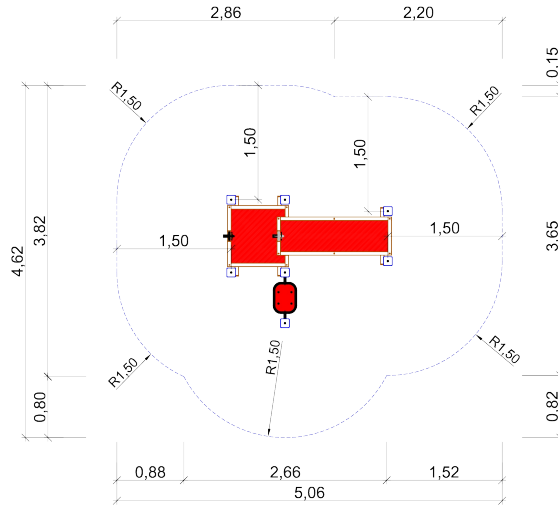

**Altersklasse**  
**1 - 7 Jahre**  
-  
**für 12 Kinder**

**Tischhöhe:** 0,60 m  
**Freie Fallhöhe:** -  
**Gerätemaß:** 2,28 x 1,77 x 1,27 m  
**Mindestraum:** 5,06 x 4,62 x 3,27 m  
**Fallschutz nach DIN EN 1176:** Spielsand empfohlen  
**Bodenprofil:** ebenes Gelände  
**Größtes Teil:** Matschtisch Länge 1,50 m  
**Schwerstes Teil:** ca. 42 kg  
**Ersatzteile verfügbar**

Zeichnungen ohne Maßstab