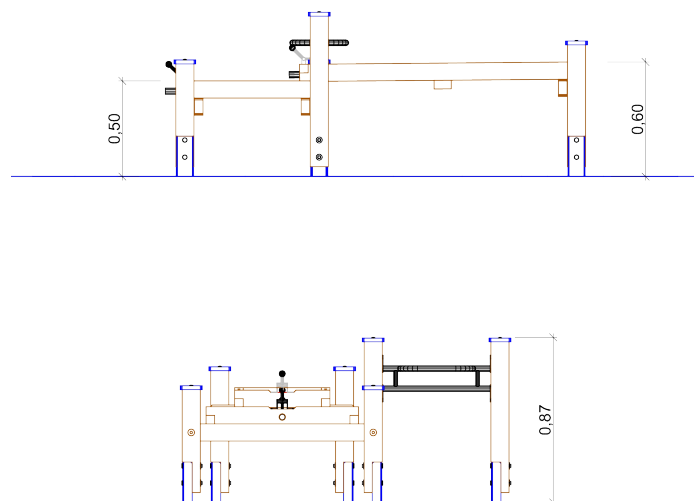

**Altersklasse**  
**1 - 7 Jahre**  
-  
**für 12 Kinder**

**Tischhöhe:** 0,60 m  
**Freie Fallhöhe:** -  
**Gerätemaß:** 2,28 x 1,77 x 1,27 m  
**Mindestraum:** 5,06 x 4,62 x 3,27 m  
**Fallschutz nach DIN EN 1176:** Spielsand empfohlen  
**Bodenprofil:** ebenes Gelände  
**Größtes Teil:** Matschtisch Länge 1,50 m  
**Schwerstes Teil:** ca. 42 kg  
**Ersatzteile verfügbar**

**Fundamente:**  
7 x K7

**Montage ohne Fundament- und Betonarbeiten:**  
2 Personen x 3,5 Stunden

**Lieferart:** vormontierte Elemente

**Spielgerät entsprechend DIN EN 1176**

Spielgerät inkl. Pfostenschuhen und Abdeckkappen bestehend aus:

7 x Standpfosten aus Kantholz 95 x 95 mm  
1 x Matschtisch 50 x 150 cm mit Klappverschluss  
1 x Matschtisch 80 x 80 cm mit zwei Klappverschluss  
1 x Sandspieltheke 57 cm

Lieferung ohne Wasserzufuhr - diese bitte separat bestellen.

Zeichnungen ohne Maßstab