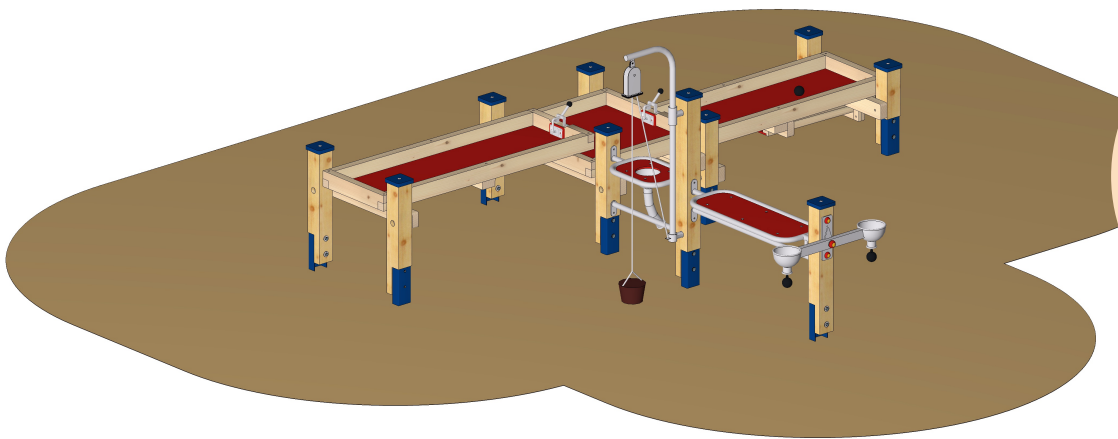

## Matschlabor "Umlachmäuse"

**Altersklasse**  
**3 - 7 Jahre**  
-  
**für 20 Kinder**

**Tischhöhe:** 0,60 m  
**Freie Fallhöhe:** -  
**Gerätemaß:** 3,63 x 2,91 x 1,43 m  
**Mindestraum:** 6,58 x 5,76 x 3,43 m  
**Fallschutz nach DIN EN 1176:** Spielsand empfohlen  
**Bodenprofil:** ebenes Gelände  
**Größtes Teil:** Matschtablett Länge 1,50 m  
**Schwerstes Teil:** ca. 42 kg  
**Ersatzteile verfügbar**

**Fundamente:**  
3 x K5 / 7 x K7

**Montage ohne Fundament- und Betonarbeiten:**  
2 Personen x 4,5 Stunden

**Lieferart:** vormontierte Elemente

**Spielgerät entsprechend DIN EN 1176**

Spielgerät inkl. Pfostenschuhen und Abdeckkappen bestehend aus:

10 x Standpfosten aus Kantholz 95 x 95 mm  
1 x Matschtablett 50 x 150 cm mit Klappverschluss  
1 x Matschtablett 80 x 80 cm mit Klappverschluss  
1 x Matschtablett 50 x 150 cm mit Unterbaurinne und Ablauföffnung  
1 x Drehbarer Sandkran aus Edelstahl  
1 x Sandwaage  
1 x Sandspieltheke 100 cm  
1 x Sandspieltheke 57 cm mit Sandschütte