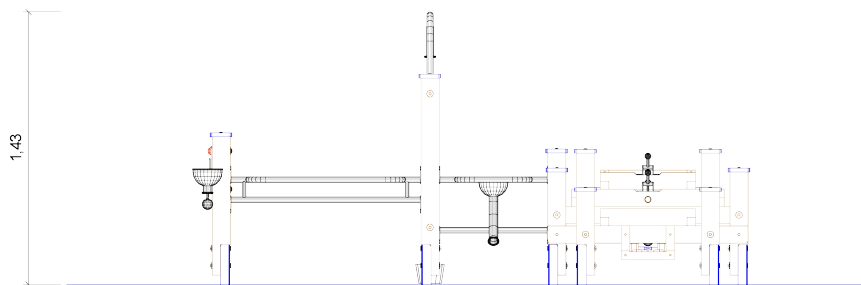

Art. Nr. 12 1000 0035 Matschlabor "Umlachmäuse"

Zeichnungen ohne Maßstab