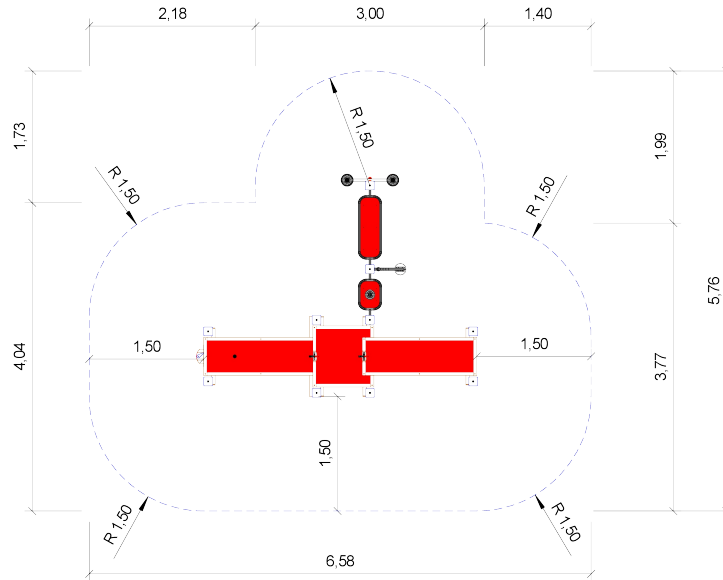

Art. Nr. 12 1000 0035 Matschlabor "Umlachmäuse"

Zeichnungen ohne Maßstab