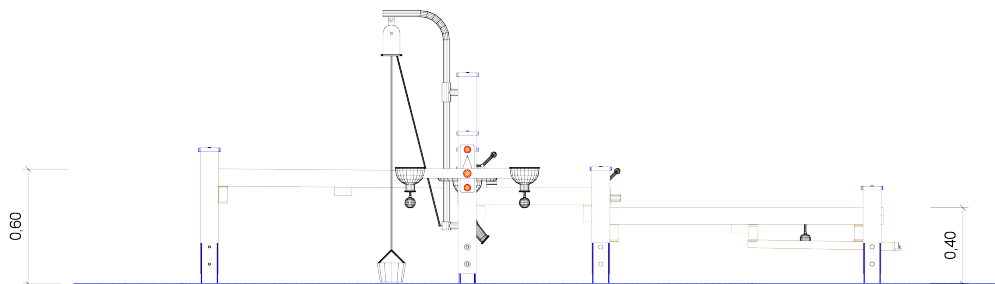

Art. Nr. 12 1000 0035 Matschlabor "Umlachmäuse"

Zeichnungen ohne Maßstab