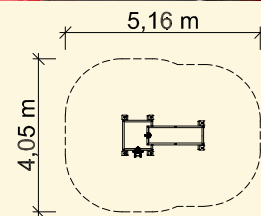

Matschlabore

Lieferung ohne Wassersäule.
Diese bitte separat bestellen.

für 8 Kinder

Matschlabor „Ellhofen“

Art.-Nr. 12 1000 0003

Details

Tischhöhe:	0,60 m
Gerätemaß (LxBxH):	2,25 x 1,07 x 0,80 m
Spielfläche (LxB):	5,15 x 4,05 m
Boden / Fallschutz:	keine besonderen Anforderungen Spielsand empfohlen
Größtes Teil: Maß / Gewicht:	Matschtisch Länge 1,50 m / ca. 42 kg
Fundamente:	6 x K7
Montage o. Fundamentarbeiten:	2 Personen x 3,0 Stunden
Lieferart:	vormontierte Elemente
Altersklasse:	1 - 7 Jahre

Grundriss: 1:200

Bestehend aus:

- 1 x Matschtisch 150 x 50 cm mit Klappverschluss
- 1 x Matschtisch 80 x 80 cm mit Unterbauinne
- 6 x Standpfosten für Wasserspiel mit Abdeckkappen und Pfostenschuhen

Lieferung ohne Wassersäule.
Diese bitte separat bestellen.

Matschlabor „Wichtelmühle“

Art.-Nr. 12 1000 0027

Details

Tischhöhe:	0,60 m
Gerätemaß (LxBxH):	2,17 x 1,07 x 0,80 m
Spielfläche (LxB):	5,16 x 4,05 m
Boden / Fallschutz:	keine besonderen Anforderungen Spielsand empfohlen
Größtes Teil: Maß / Gewicht:	Matschtisch Länge 1,50 m / ca. 42 kg
Fundamente:	6 x K7
Montage o. Fundamentarbeiten:	2 Personen x 3,0 Stunden
Lieferart:	vormontierte Elemente
Altersklasse:	1 - 7 Jahre

Grundriss: 1:200

Bestehend aus:

- 1 x Matschtisch 50 x 150 cm mit Klappverschluss
- 1 x Matschtisch 80 x 80 cm mit Klappverschluss
- 1 x Wasserrad klein
- 6 x Standpfosten für Wasserspiel mit Abdeckkappen und Pfostenschuhen