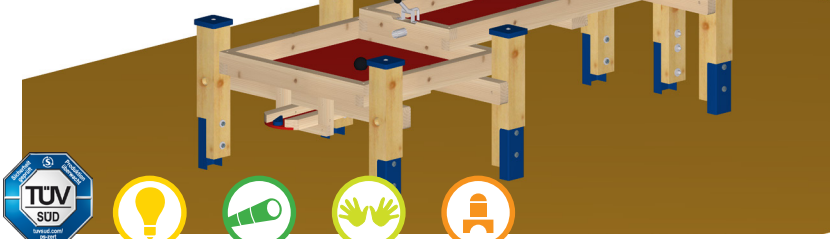

Matschlabore

Lieferung ohne Wassersäule.
Diese bitte separat bestellen.

für 8 Kinder

Matschlabor „Ellhofen“

Art.-Nr. 12 1000 0003

Details

Tischhöhe:	0,60 m
Gerätemaß (LxBxH):	2,25 x 1,07 x 0,80 m
Spielfläche (LxB):	5,15 x 4,05 m
Boden / Fallschutz:	keine besonderen Anforderungen Spielsand empfohlen
Größtes Teil: Maß / Gewicht:	Matschtisch Länge 1,50 m / ca. 42 kg
Fundamente:	6 x K7
Montage o. Fundamentarbeiten:	2 Personen x 3,0 Stunden
Lieferart:	vormontierte Elemente
Altersklasse:	1 - 7 Jahre

Grundriss: 1:200

Bestehend aus:

- 1 x Matschtisch 150 x 50 cm mit Klappverschluss
- 1 x Matschtisch 80 x 80 cm mit Unterbauinne
- 6 x Standpfosten für Wasserspiel mit Abdeckkappen und Pfostenschuhen

Lieferung ohne Wassersäule.
Diese bitte separat bestellen.

Matschlabor „Wichtelmühle“

Art.-Nr. 12 1000 0027

Details

Tischhöhe:	0,60 m
Gerätemaß (LxBxH):	2,17 x 1,07 x 0,80 m
Spielfläche (LxB):	5,16 x 4,05 m
Boden / Fallschutz:	keine besonderen Anforderungen Spielsand empfohlen
Größtes Teil: Maß / Gewicht:	Matschtisch Länge 1,50 m / ca. 42 kg
Fundamente:	6 x K7
Montage o. Fundamentarbeiten:	2 Personen x 3,0 Stunden
Lieferart:	vormontierte Elemente
Altersklasse:	1 - 7 Jahre

Grundriss: 1:200

Bestehend aus:

- 1 x Matschtisch 50 x 150 cm mit Klappverschluss
- 1 x Matschtisch 80 x 80 cm mit Klappverschluss
- 1 x Wasserrad klein
- 6 x Standpfosten für Wasserspiel mit Abdeckkappen und Pfostenschuhen