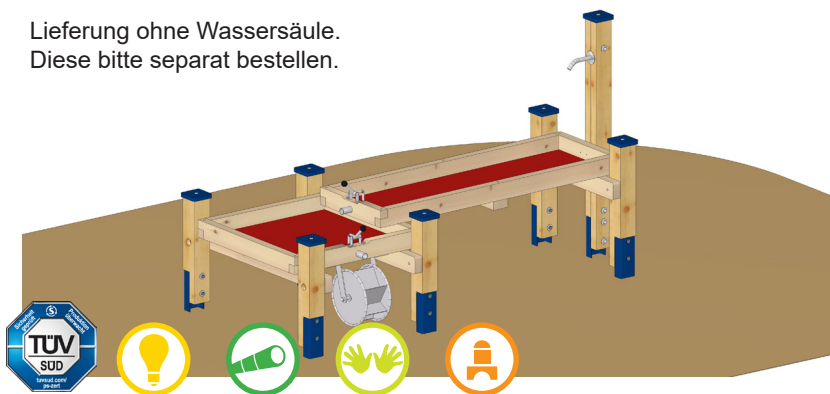

Matschlabore

Lieferung ohne Wassersäule.
Diese bitte separat bestellen.

für 8 Kinder

Matschlabor „Ellhofen“

Art.-Nr. 12 1000 0003

Details

Tischhöhe:	0,60 m
Gerätemaß (LxBxH):	2,25 x 1,07 x 0,80 m
Spielfläche (LxB):	5,15 x 4,05 m
Boden / Fallschutz:	keine besonderen Anforderungen Spielsand empfohlen
Größtes Teil: Maß / Gewicht:	Matschtisch Länge 1,50 m / ca. 42 kg
Fundamente:	6 x K7
Montage o. Fundamentarbeiten:	2 Personen x 3,0 Stunden
Lieferart:	vormontierte Elemente
Altersklasse:	1 - 7 Jahre

Grundriss: 1:200

Bestehend aus:

- 1 x Matschtisch 150 x 50 cm mit Klappverschluss
- 1 x Matschtisch 80 x 80 cm mit Unterbauinne
- 6 x Standpfosten für Wasserspiel mit Abdeckkappen und Pfostenschuhen

Lieferung ohne Wassersäule.
Diese bitte separat bestellen.

Matschlabor „Wichtelmühle“

Art.-Nr. 12 1000 0027

Details

Tischhöhe:	0,60 m
Gerätemaß (LxBxH):	2,17 x 1,07 x 0,80 m
Spielfläche (LxB):	5,16 x 4,05 m
Boden / Fallschutz:	keine besonderen Anforderungen Spielsand empfohlen
Größtes Teil: Maß / Gewicht:	Matschtisch Länge 1,50 m / ca. 42 kg
Fundamente:	6 x K7
Montage o. Fundamentarbeiten:	2 Personen x 3,0 Stunden
Lieferart:	vormontierte Elemente
Altersklasse:	1 - 7 Jahre

Grundriss: 1:200

Bestehend aus:

- 1 x Matschtisch 50 x 150 cm mit Klappverschluss
- 1 x Matschtisch 80 x 80 cm mit Klappverschluss
- 1 x Wasserrad klein
- 6 x Standpfosten für Wasserspiel mit Abdeckkappen und Pfostenschuhen