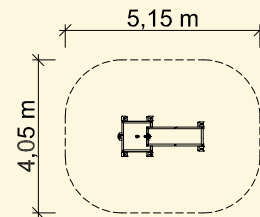

Matschlabore

Lieferung ohne Wassersäule.
Diese bitte separat bestellen.

für 8 Kinder

Matschlabor „Ellhofen“

Art.-Nr. 12 1000 0003

Details

Tischhöhe:	0,60 m
Gerätemaß (LxBxH):	2,25 x 1,07 x 0,80 m
Spielfläche (LxB):	5,15 x 4,05 m
Boden / Fallschutz:	keine besonderen Anforderungen Spielsand empfohlen
Größtes Teil: Maß / Gewicht:	Matschtisch Länge 1,50 m / ca. 42 kg
Fundamente:	6 x K7
Montage o. Fundamentarbeiten:	2 Personen x 3,0 Stunden
Lieferart:	vormontierte Elemente
Altersklasse:	1 - 7 Jahre

Grundriss: 1:200

Bestehend aus:

- 1 x Matschtisch 150 x 50 cm mit Klappverschluss
- 1 x Matschtisch 80 x 80 cm mit Unterbauinne
- 6 x Standpfosten für Wasserspiel mit Abdeckkappen und Pfostenschuhen

Lieferung ohne Wassersäule.
Diese bitte separat bestellen.

Matschlabor „Wichtelmühle“

Art.-Nr. 12 1000 0027

Details

Tischhöhe:	0,60 m
Gerätemaß (LxBxH):	2,17 x 1,07 x 0,80 m
Spielfläche (LxB):	5,16 x 4,05 m
Boden / Fallschutz:	keine besonderen Anforderungen Spielsand empfohlen
Größtes Teil: Maß / Gewicht:	Matschtisch Länge 1,50 m / ca. 42 kg
Fundamente:	6 x K7
Montage o. Fundamentarbeiten:	2 Personen x 3,0 Stunden
Lieferart:	vormontierte Elemente
Altersklasse:	1 - 7 Jahre

Grundriss: 1:200

Bestehend aus:

- 1 x Matschtisch 50 x 150 cm mit Klappverschluss
- 1 x Matschtisch 80 x 80 cm mit Klappverschluss
- 1 x Wasserrad klein
- 6 x Standpfosten für Wasserspiel mit Abdeckkappen und Pfostenschuhen