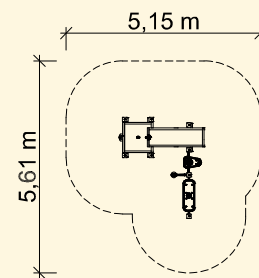

Matschlabore

Wasserspiele

Lieferung ohne Wassersäule.
Diese bitte separat bestellen.

für 14 Kinder

Matschlabor „Mohnblume“

Art.-Nr. 12 1000 0024

Details

Tischhöhe:	0,60 m
Gerätemaß (LxBxH):	2,68 x 2,25 x 1,60 m
Spielfläche (LxB):	5,61 x 5,15 m
Boden / Fallschutz:	keine besonderen Anforderungen Spielsand empfohlen
Größtes Teil: Maß / Gewicht:	Matschtisch Länge 1,50 m / ca. 42 kg
Fundamente:	2 x K5 / 6 x K7
Montage o. Fundamentarbeiten:	2 Personen x 4,0 Stunden
Lieferart:	vormontierte Elemente
Altersklasse:	3 - 7 Jahre

Spessart-Holz
verwirklicht
Spiel(t)räume

Grundriss: 1:200

Bestehend aus:

- 1 x Matschtisch 150 x 50 cm mit Klappverschluss
- 1 x Matschtisch 80 x 80 cm mit Unterbaurinne
- 1 x Rieselbrett
- 1 x Sandsilo
- 1 x Theke 100 cm mit Sandschütte
- 1 x Drehbarer Sandkran
- 8 x Standpfosten für Wasserspiel mit Abdeckkappen und Pfostenschuhen