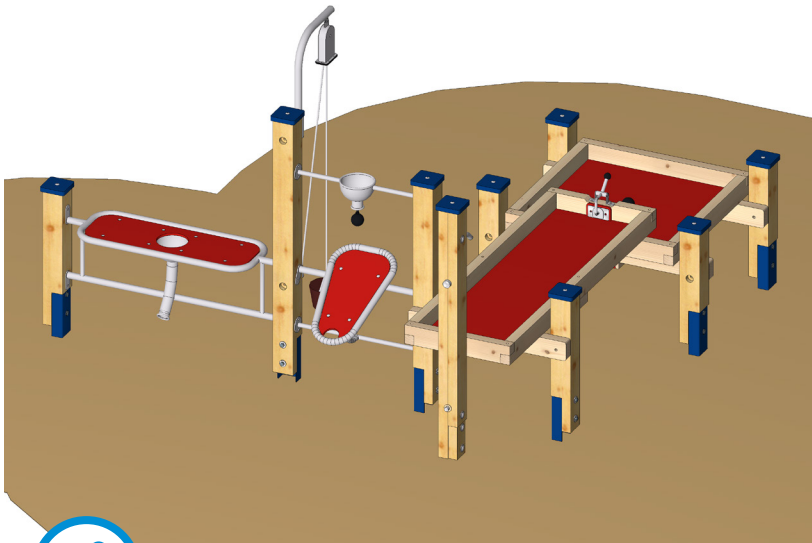

Matschlabore

Wasserspiele

Lieferung ohne Wassersäule.
Diese bitte separat bestellen.

für 14 Kinder

Matschlabor „Mohnblume“

Art.-Nr. 12 1000 0024

Details

Tischhöhe:	0,60 m
Gerätemaß (LxBxH):	2,68 x 2,25 x 1,60 m
Spielfläche (LxB):	5,61 x 5,15 m
Boden / Fallschutz:	keine besonderen Anforderungen Spielsand empfohlen
Größtes Teil: Maß / Gewicht:	Matschtisch Länge 1,50 m / ca. 42 kg
Fundamente:	2 x K5 / 6 x K7
Montage o. Fundamentarbeiten:	2 Personen x 4,0 Stunden
Lieferart:	vormontierte Elemente
Altersklasse:	3 - 7 Jahre

Spessart-Holz
verwirklicht
Spiel(t)räume

Grundriss: 1:200

Bestehend aus:

- 1 x Matschtisch 150 x 50 cm mit Klappverschluss
- 1 x Matschtisch 80 x 80 cm mit Unterbaurinne
- 1 x Rieselbrett
- 1 x Sandsilo
- 1 x Theke 100 cm mit Sandschütte
- 1 x Drehbarer Sandkran
- 8 x Standpfosten für Wasserspiel mit Abdeckkappen und Pfostenschuhen