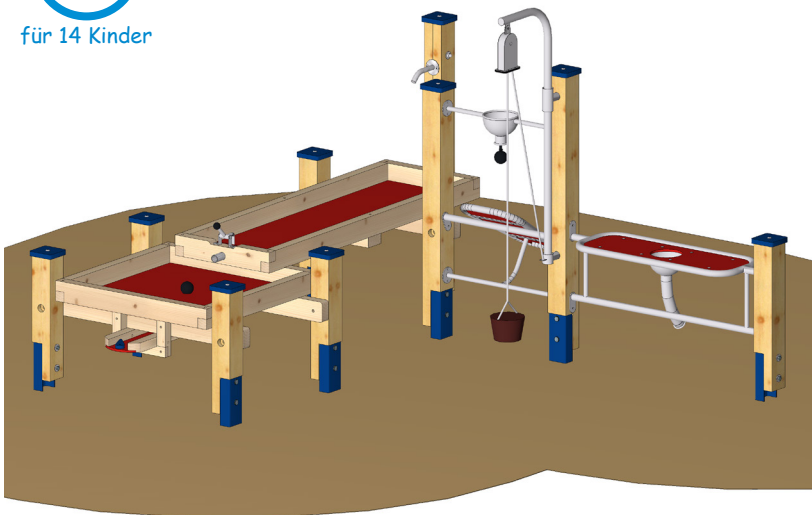

Matschlabore

Wasserspiele

Lieferung ohne Wassersäule.
Diese bitte separat bestellen.

für 14 Kinder

Matschlabor „Mohnblume“

Art.-Nr. 12 1000 0024

Details

Tischhöhe:	0,60 m
Gerätemaß (LxBxH):	2,68 x 2,25 x 1,60 m
Spielfläche (LxB):	5,61 x 5,15 m
Boden / Fallschutz:	keine besonderen Anforderungen Spielsand empfohlen
Größtes Teil: Maß / Gewicht:	Matschtisch Länge 1,50 m / ca. 42 kg
Fundamente:	2 x K5 / 6 x K7
Montage o. Fundamentarbeiten:	2 Personen x 4,0 Stunden
Lieferart:	vormontierte Elemente
Altersklasse:	3 - 7 Jahre

Spessart-Holz
verwirklicht
Spiel(t)räume

Grundriss: 1:200

Bestehend aus:

- 1 x Matschtisch 150 x 50 cm mit Klappverschluss
- 1 x Matschtisch 80 x 80 cm mit Unterbaurinne
- 1 x Rieselbrett
- 1 x Sandsilo
- 1 x Theke 100 cm mit Sandschütte
- 1 x Drehbarer Sandkran
- 8 x Standpfosten für Wasserspiel mit Abdeckkappen und Pfostenschuhen