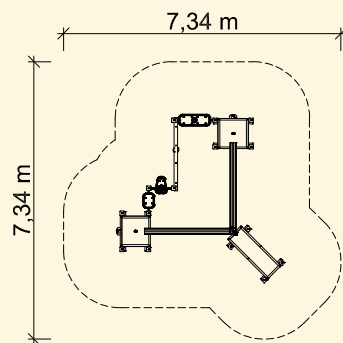

für 30 Kinder

Grundriss: 1:200

Matschlabor „Zwergenwerkstatt“

Art.-Nr. 12 1000 0014

Details

Tischhöhe:	0,60 m
Gerätemaß (LxBxH):	4,46 x 4,46 x 2,00 m
Spielfläche (LxB):	7,34 x 7,34 m
Boden / Fallschutz:	keine besonderen Anforderungen Spielsand empfohlen
Größtes Teil: Maß / Gewicht:	Matschtisch Länge 1,50 m / ca. 42 kg
Fundamente:	3 x K5 / 12 x K7
Montage o. Fundamentarbeiten:	2 Personen x 5,5 Stunden
Lieferart:	vormontierte Elemente
Altersklasse:	3 - 7 Jahre

Bestehend aus:

- 1 x Matschtisch 150 x 50 cm mit Klappverschluss
- 2 x Matschtisch 80 x 80 cm mit Unterbaurinne
- 1 x Theke 100 cm mit Sandschütte
- 1 x Theke 57 cm
- 1 x Rieselbrett
- 1 x Sandsilo
- 1 x Waagrechter Sandtransport
- 2 x Verbindungsrinne mit Metallfuß
- 15 x Standpfosten für Wasserspiel mit Abdeckkappen und Pfostenschuhen