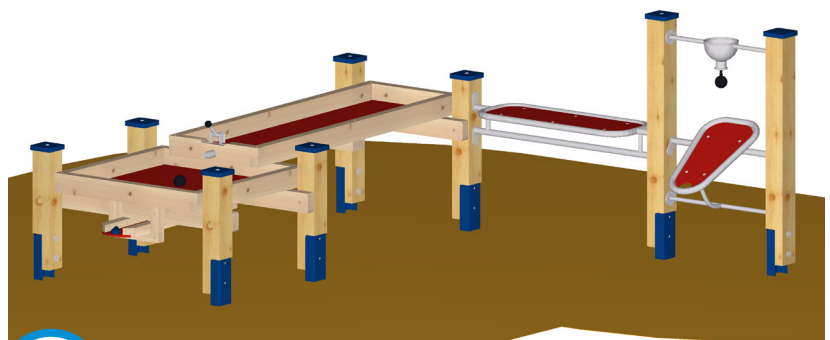

Grundriss: 1:200

Bestehend aus:

- 1 x Matschtisch 150 x 50 cm mit Klappverschluss
- 1 x Matschtisch 80 x 80 cm mit Unterbaurinne
- 1 x Theke 100 cm
- 1 x Rieselbrett
- 1 x Sandsilo
- 8 x Standpfosten für Wasserspiel mit Abdeckkappen und Pfostenschuhen

für 12 Kinder

Matschlabor „Poing“

Art.-Nr. 12 1000 0002

Details

Tischhöhe:	0,60 m
Gerätemaß (LxBxH):	2,66 x 2,26 x 1,11 m
Spielfläche (LxB):	5,66 x 5,15 m
Boden / Fallschutz:	keine besonderen Anforderungen Spielsand empfohlen
Größtes Teil: Maß / Gewicht:	Sandladestation Länge 1,76 m / ca. 28 kg
Fundamente:	2 x K5 / 6 x K7
Montage o. Fundamentarbeiten:	2 Personen x 3,5 Stunden
Lieferart:	vormontierte Elemente
Altersklasse:	1 - 7 Jahre